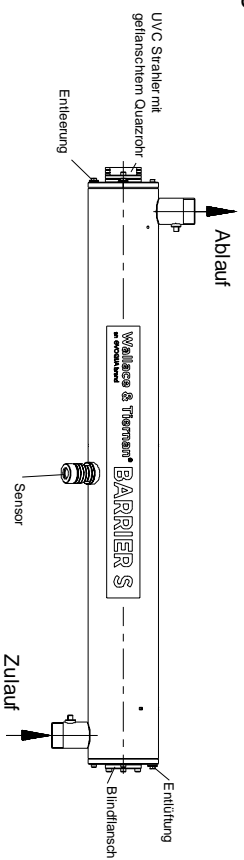

# UV-Desinfektionssystem BARRIER S5, S10

Einbau waagrecht  
standard

90° gedreht

180° gedreht

270° gedreht

90° gedreht

180° gedreht

270° gedreht

Einbau waagrecht  
UVC Strahler mit  
gefälschtem Quarzrohr  
und Blindflansch  
getauscht

Einbau senkrecht  
standard

Einbau senkrecht  
UVC Strahler mit  
gefälschtem Quarzrohr  
und Blindflansch  
getauscht