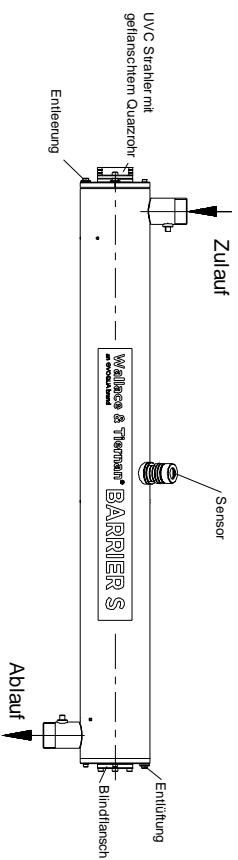

# UV-Desinfektionssystem BARRIER S5, S10

Einbau waagrecht  
standard

90° gedreht

180° gedreht

270° gedreht

90° gedreht

180° gedreht

270° gedreht

Einbau waagrecht  
UVC Strahler mit  
gefälschtem Quarzrohr  
und Blindflansch  
getauscht

Einbau senkrecht  
standard

Einbau senkrecht  
UVC Strahler mit  
gefälschtem Quarzrohr  
und Blindflansch  
getauscht