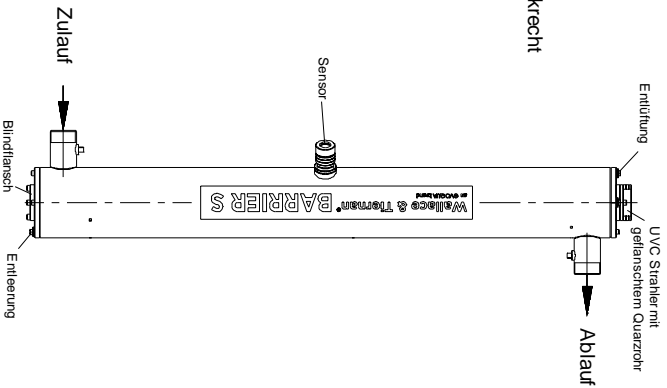

# UV-Desinfektionssystem BARRIER S5, S10

Einbau waagrecht  
standard

90° gedreht

180° gedreht

270° gedreht

90° gedreht

180° gedreht

270° gedreht

Einbau waagrecht  
UVC Strahler mit  
gefälschtem Quarzrohr  
und Blindflansch  
getauscht

Einbau senkrecht  
standard

Einbau senkrecht  
UVC Strahler mit  
gefälschtem Quarzrohr  
und Blindflansch  
getauscht