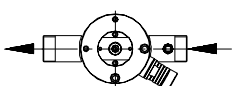

# UV-Desinfektionssystem BARRIER S5, S10

Einbau waagrecht  
standard

90° gedreht

180° gedreht

270° gedreht

90° gedreht

180° gedreht

270° gedreht

Einbau waagrecht  
UVC Strahler mit  
gefälschtem Quarzrohr  
und Blindflansch  
getauscht

Einbau senkrecht  
standard

Einbau senkrecht  
UVC Strahler mit  
gefälschtem Quarzrohr  
und Blindflansch  
getauscht